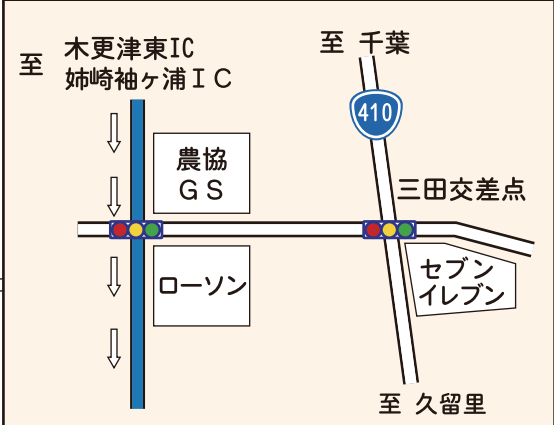

圏央道 木更津東ICより25分 館山道 姉崎・袖ヶ浦ICより45分

川崎浮島JCTより55分 館山道 君津ICより25分

金谷港より45分

鴨川市