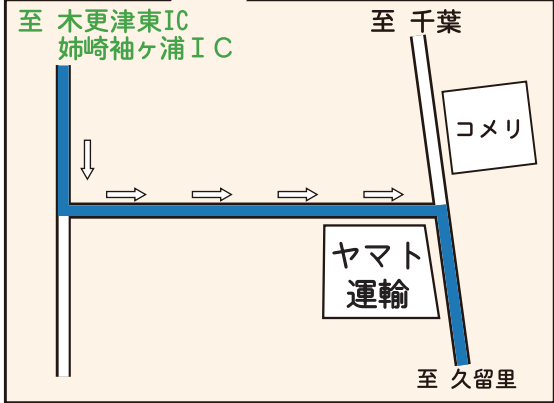

圏央道 木更津東ICより25分 館山道 姉崎・袖ヶ浦ICより45分

川崎浮島JCTより55分 館山道 君津ICより25分

金谷港より45分

鴨川市